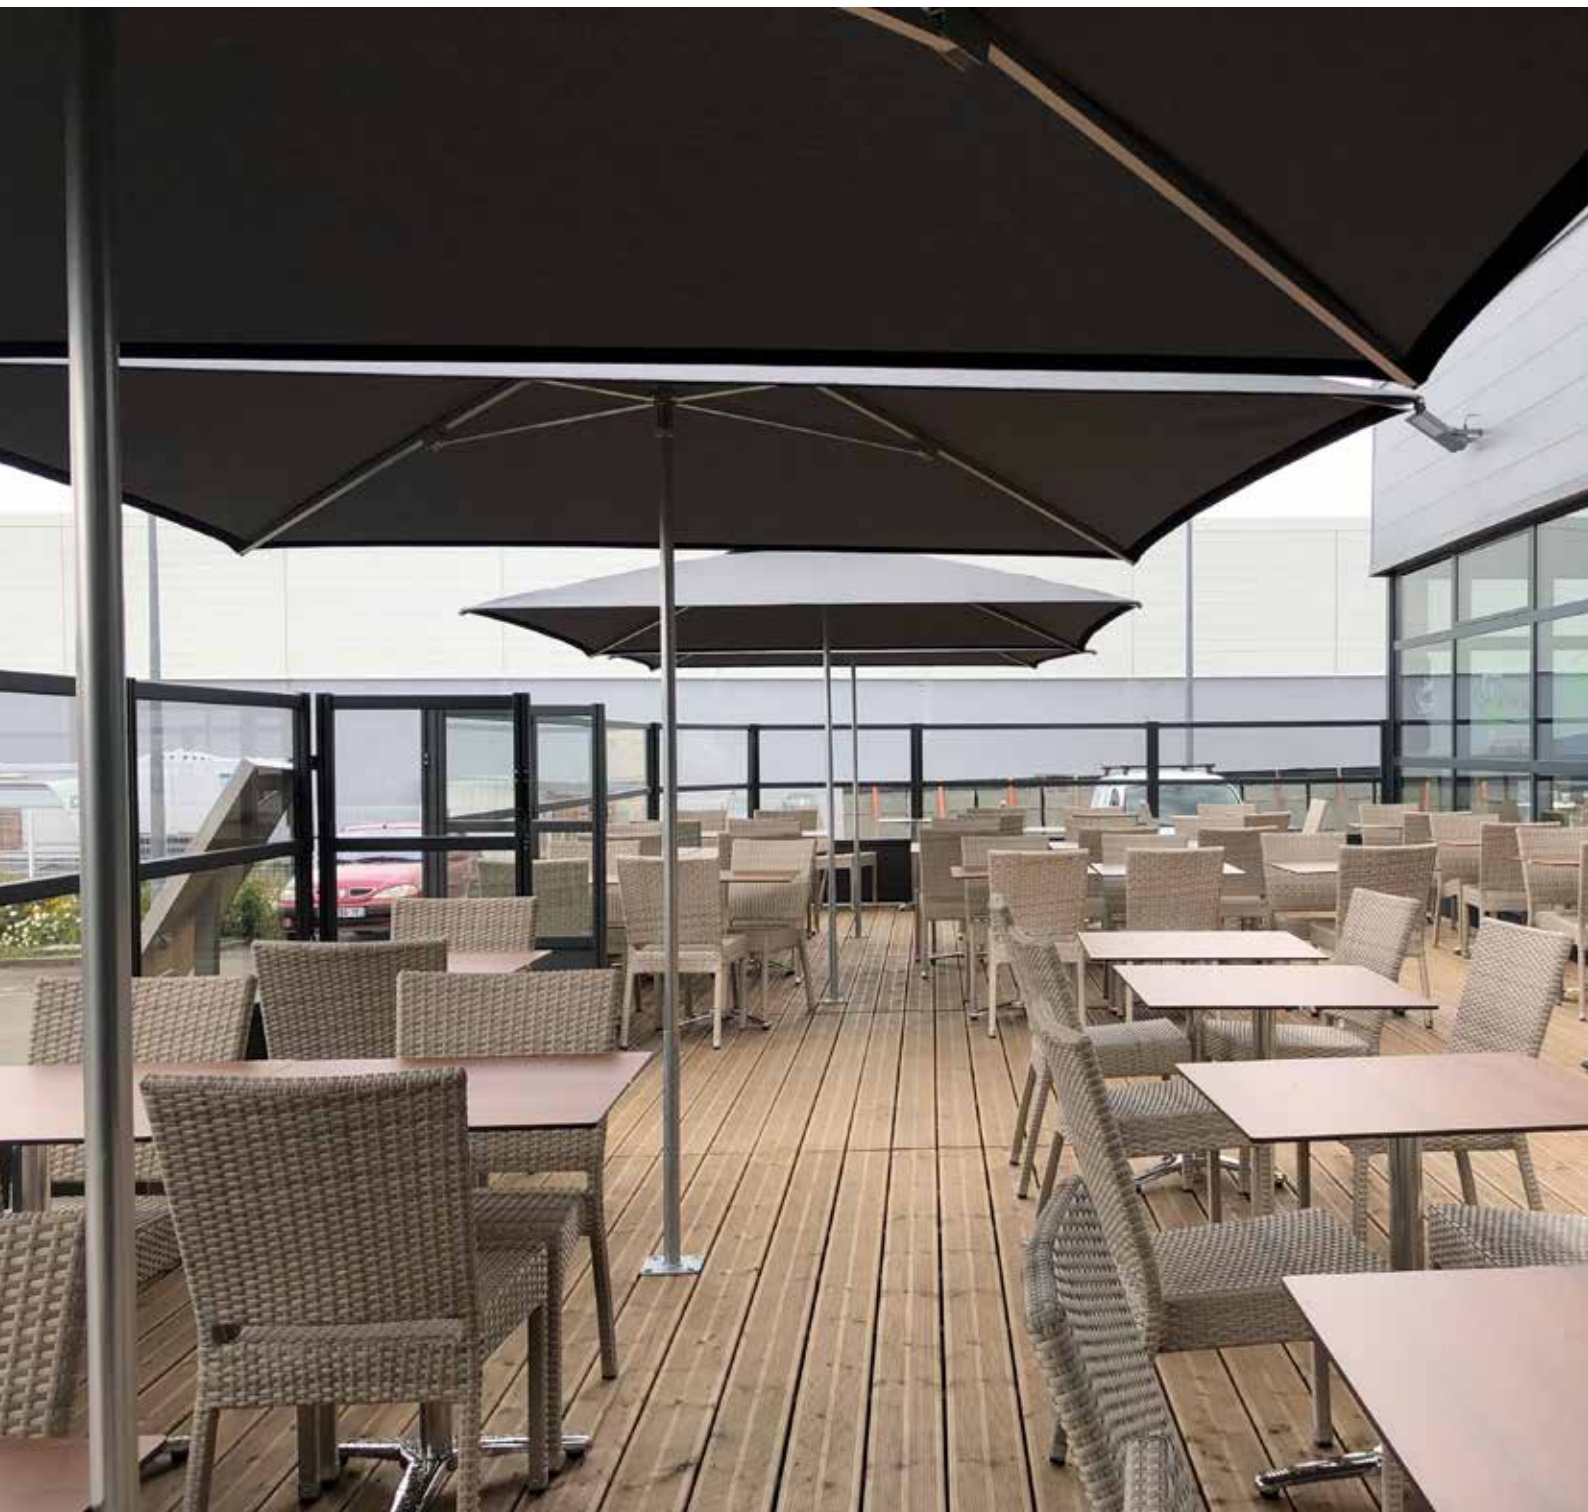

Accessoires

Socle / système de fixation

› mât platine fixé sur terrasse