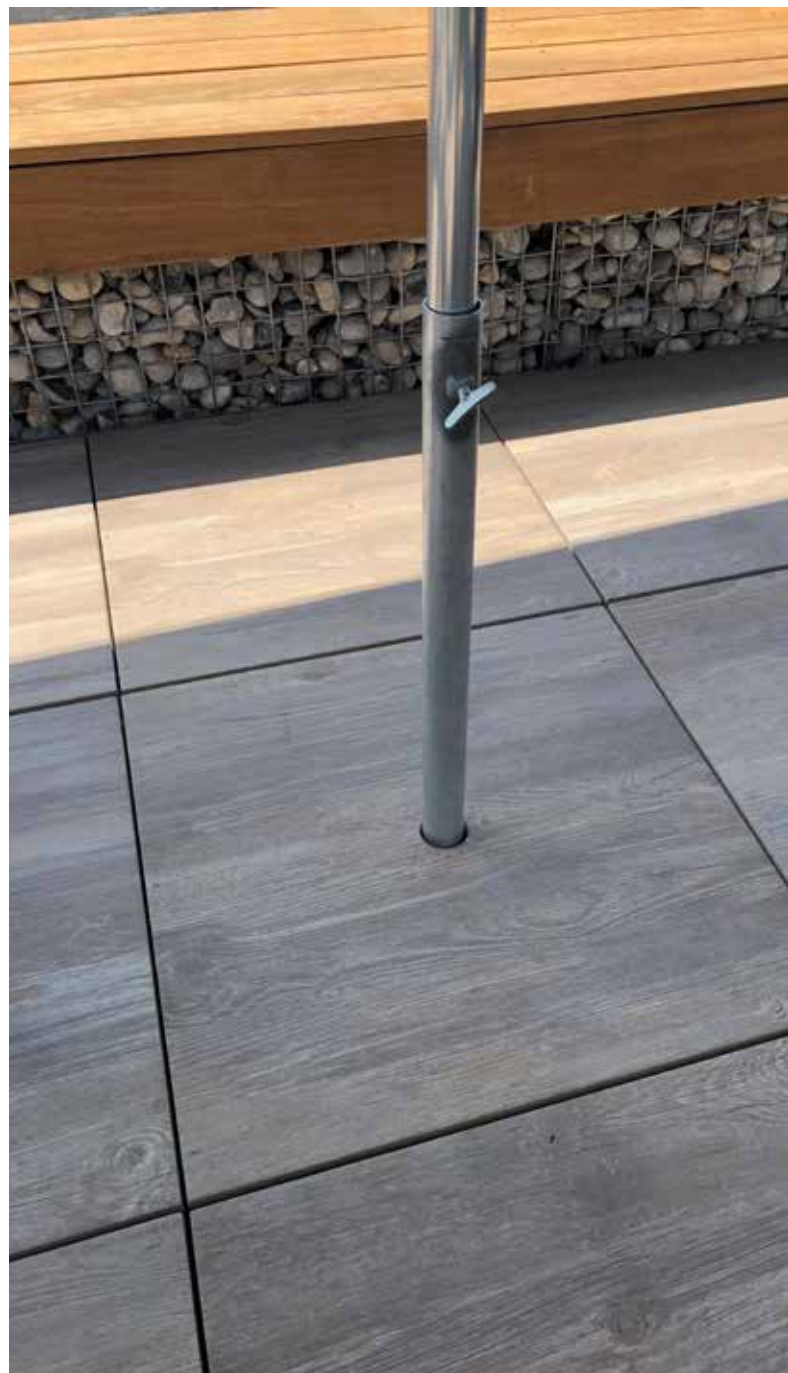

Parasols Cortina

Parasols Cortina

► CARACTERISTIQUES

- Armature en Aluminium.
- Mât centré Ø 35 mm.
- Toile acrylique 290g/m² Dickson ou Lattim
(Tenue des couleurs au U.V. garantie 5 ans), 90 coloris au choix.
- Socle rond en acier galvanisé Ø 70 cm (34kg).
- Socle rond en acier galvanisé Ø 50 cm (25kg).
Uniquement pour le Cortina 200x200

► ACCESSOIRES ET OPTIONS

- Mât pied platine + Disque Ø 50 - (25 Kg) «uniquement pour 200x200»
- Mât pied platine + Disque Ø 70 - (34 Kg)
- Lestage supplémentaire, disque Ø 50 (23 Kg)
- Lestage supplémentaire, disque Ø 70 (32 Kg)
- Mât pied platine
- Gouttière avec Velcro, matière : PVC dicoplan 700 gm², avec velcro 50 mm Noir ou Blanc.
(Marque Velcro. Velour sur toile parasol et crochet sur la gouttière)
- Velcro 50 mm Noir / Blanc Velour Cousu sur la toile du parasol

Parasols Cortina

Accessoires

Gouttière

En toile PVC dicoplan 700 gm² avec velcro® 50 mm

renfort en bout de baleine
avec vis de fixation inox

Parasols Cortina

Accessoires

Socle / système de fixation

› mât platine fixé sous terrasse

Accessoires

Socle / système de fixation

› mât platine fixé sur terrasse

Parasols Cortina

Accessoires

Socle / système de fixation

› mât platine disque Ø500 / 700 mm