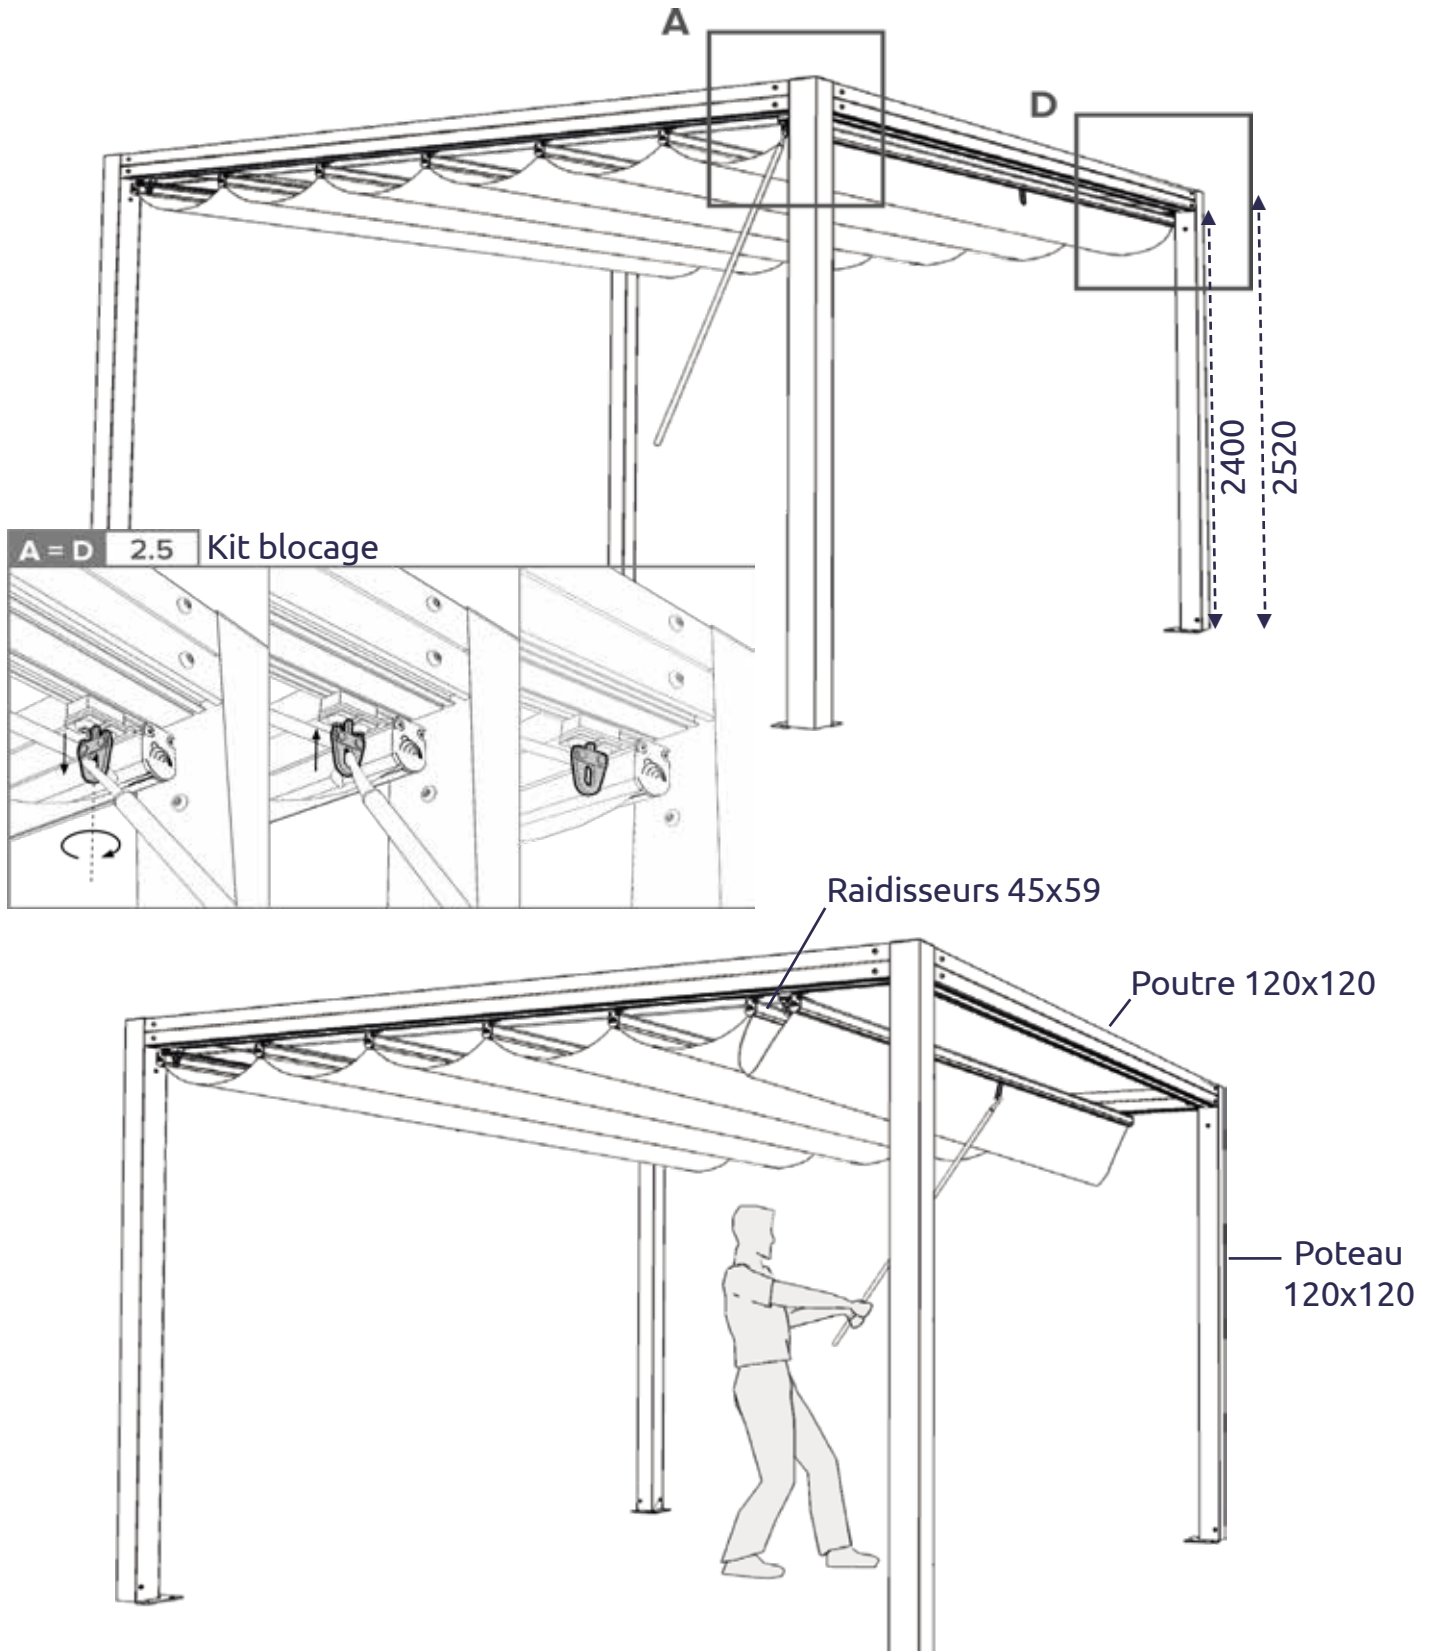

Pergola Palma

La palme des pergolas

Manœuvre ouverture/fermeture