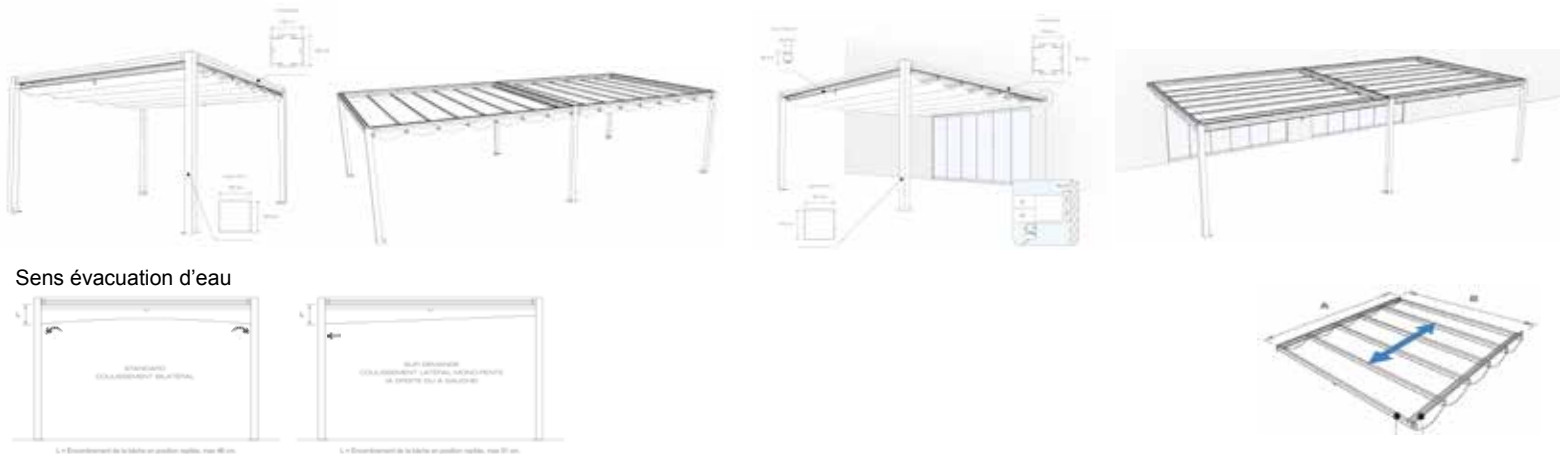

Pergola Palma

Pergola Palma

La palme des pergolas à toit rétractable

Idéal pour profiter de votre terrasse par tous les temps.

Spécialement conçu pour épouser les formes de votre établissement.

Produit conçu pour durer dans le temps : un design simple et fonctionnel sans mécanismes superflus et susceptibles à détérioration.

Pergola Palma

Les caractéristiques

Dimensions standards :

3000 x 3000	4000 x 4000
3000 x 4000	4000 x 5000
3000 x 5000	5000 x 5000

Modulables :

3000 x 5880 (+ 2880 ...)
4000 x 7880 (+ 3880 ...)
5000 x 9880 (+ 4880 ...)

- › Poutres rainurées, profilé extrudé section 120 x 120
- › Poteaux lisse hauteur 2400 mm (jusqu'à 3000 mm en option)
- › Profils raidisseurs à gorges section 45 x 59
- › Structure seule ou adossée à un mur existant
- › Pieds en extérieur, invisible ou pour terrain sablonneux
- › Couverture : membrane technique en toile Précontraint de chez Serge Ferrari - Classement au feu M2 (aux normes réception du public)
- › Evacuation de l'eau, mono-pente ou sur deux côtés
- › Manoeuvre manuelle par galets et canne
- › Kit blocage de sécurité poutrelle
- › Armature aluminium, laquage poudre Epoxy, coloris gris tourterelle sablé - blanc sablé - brun foncé sablé :