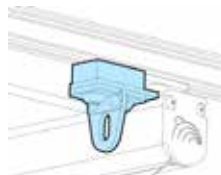

Kit blocage de sécurité poutrelle