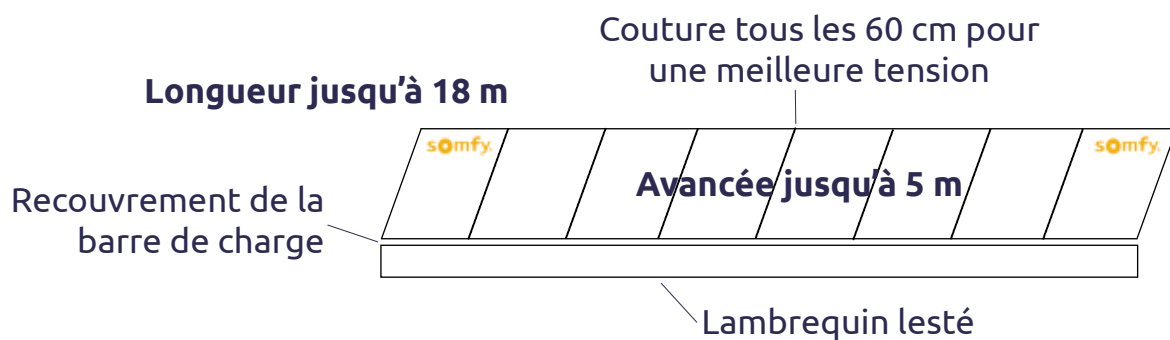

Caractéristiques

- › Spécialement conçu pour des avancées jusqu'à 5 mètres, le Jumbo offre une couverture jusqu'à 90 m², ce qui convient parfaitement aux grandes terrasses, dans le secteur de la restauration.
- › Jusqu'à six bras **télescopiques** spécifiquement conçus afin de garantir une tension optimale de la toile.
- › Stabilité extrêmement élevée de la structure en aluminium, même avec une largeur maximale de 18 mètres. Le tracé linéaire des bras télescopiques confère au store Jumbo une élégance intemporelle.