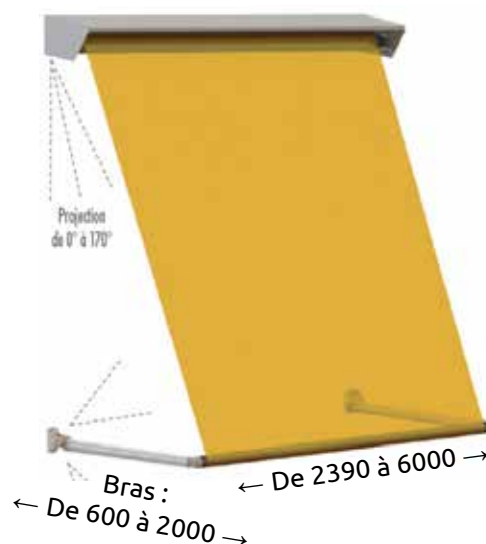

Store à projection

Le store à l'italienne

Caractéristiques

Store toile à projection

- › Supports de tube en rouleur en aluminium thermo-laqué (90 coloris au choix)
- › Tube enrouleur en acier
- › Barre de charge en acier section 15*21 mm avec embouts (barre de charge en aluminium avec gorge en option)
- › Bras tubulaire laqué
- › Toile confectionnée acrylique 300 g/m² de chez Dickson (90 coloris au choix)
- › Avec ou sans lambrequin
- › Manoeuvre manuelle, treuil et manivelle ou motorisé avec moteur Somfy iO et télécommande radio iO

Bannette à Projection

- › Armature et support en aluminium thermo-laqué (90 coloris au choix)
- › 2 supports pour pose de face et en plafond
- › 1 tube enrouleur Ø 78 épaisseur 1,2mm en acier galvanisé ou aluminium 75F pour entoilage de face
- › Bras alu, section 34x18 épaisseur 2 avec griffes et chapes pour pose de face ou en tableau
- › 2 bras jusqu'à 6 m le large, 3 bras au-delà.
- › 1 barre de charge en acier galvanisé Ø 40 mm avec embouts (ou en option : profil alu laqué)
- › Toile confectionnée acrylique 300 g/m² de chez Dickson (90 Coloris au choix)
- › Lambrequin hauteur 250 mm
- › Manoeuvre manuelle, treuil et manivelle ou motorisé avec moteur Somfy iO et télécommande radio iO
- › L 2000 à 6000 x bras 600 à 2000

› Éclairage par LEDS sous chaque bras, Flux lumineux 990 lm/mètre (Ultra design et à la couleur des bras)

- Sans variateur
- Avec variateur d'intensité

› Au-delà de 3 m d'avancée, bras renforcés et/ou à tension constante