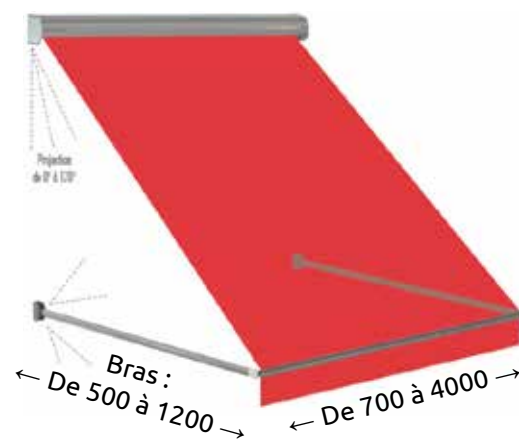

Store à projection

Le store à l'italienne

Caractéristiques

Store toile à projection

- › Supports de tube en rouleur en aluminium thermo-laqué (90 coloris au choix)
- › Tube enrouleur en acier
- › Barre de charge en acier section 15*21 mm avec embouts (barre de charge en aluminium avec gorge en option)
- › Bras tubulaire laqué
- › Toile confectionnée acrylique 300 g/m² de chez Dickson (90 coloris au choix)
- › Avec ou sans lambrequin
- › Manoeuvre manuelle, treuil et manivelle ou motorisé avec moteur Somfy iO et télécommande radio iO

Bannette à Projection

- › Armature et support en aluminium thermo-laqué (90 coloris au choix)
- › 2 supports pour pose de face et en plafond
- › 1 tube enrouleur Ø 78 épaisseur 1,2mm en acier galvanisé ou aluminium 75F pour entoilage de face
- › Bras alu, section 34x18 épaisseur 2 avec griffes et chapes pour pose de face ou en tableau
- › 2 bras jusqu'à 6 m le large, 3 bras au-delà.
- › 1 barre de charge en acier galvanisé Ø 40 mm avec embouts (ou en option : profil alu laqué)
- › Toile confectionnée acrylique 300 g/m² de chez Dickson (90 Coloris au choix)
- › Lambrequin hauteur 250 mm
- › Manoeuvre manuelle, treuil et manivelle ou motorisé avec moteur Somfy iO et télécommande radio iO
- › L 2000 à 6000 x bras 600 à 2000

› Éclairage par LEDS sous chaque bras, Flux lumineux 990 lm/mètre (Ultra design et à la couleur des bras)

- Sans variateur
- Avec variateur d'intensité

› Au-delà de 3 m d'avancée, bras renforcés et/ou à tension constante