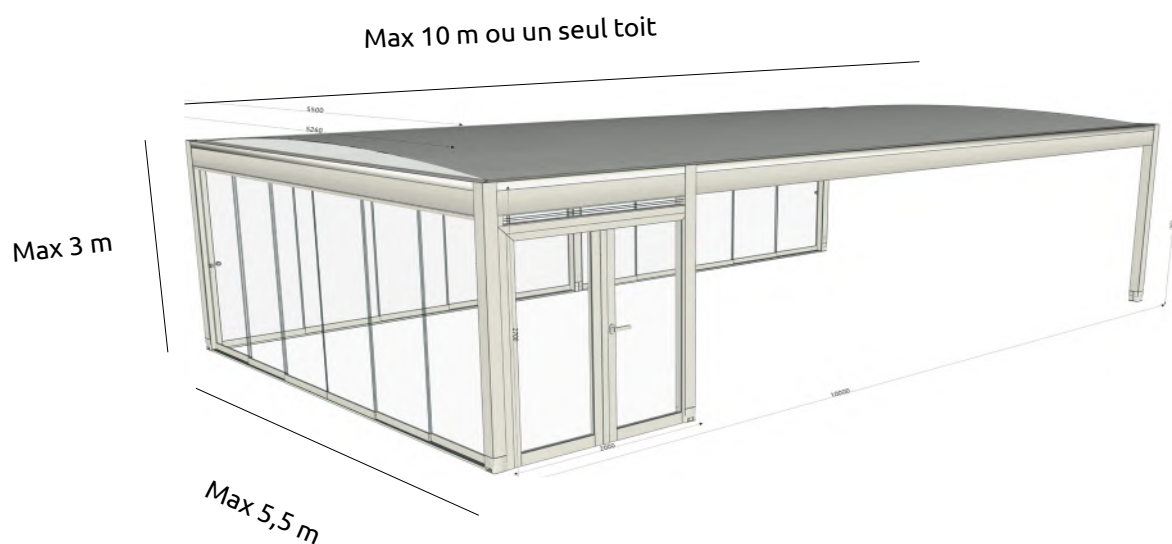

Pergola Toit Rétractable

De la flexibilité

Caractéristiques

La structure :

- › modulable : installation autoportante ou murale
- › couverture :
  - jusqu'à 10 m de longueur
  - jusqu'à 5,5 m de largeur
  - jusqu'à 3 m de hauteur
- › toit en dôme
- › fermeture latérale avec parois vitrées coulissantes, stores et rideaux drapés
- › structure métallique constituée de profilés et d'accessoires en aluminium thermo laqués ou en acier (inox)
- › éclairage LED intégré : illumination interne et externe

Les accessoires :

- › automatisation grâce à des capteurs météorologiques (vent, pluie, température)
- › système audio pour écouter votre musique préférée
- › ouverture verticale