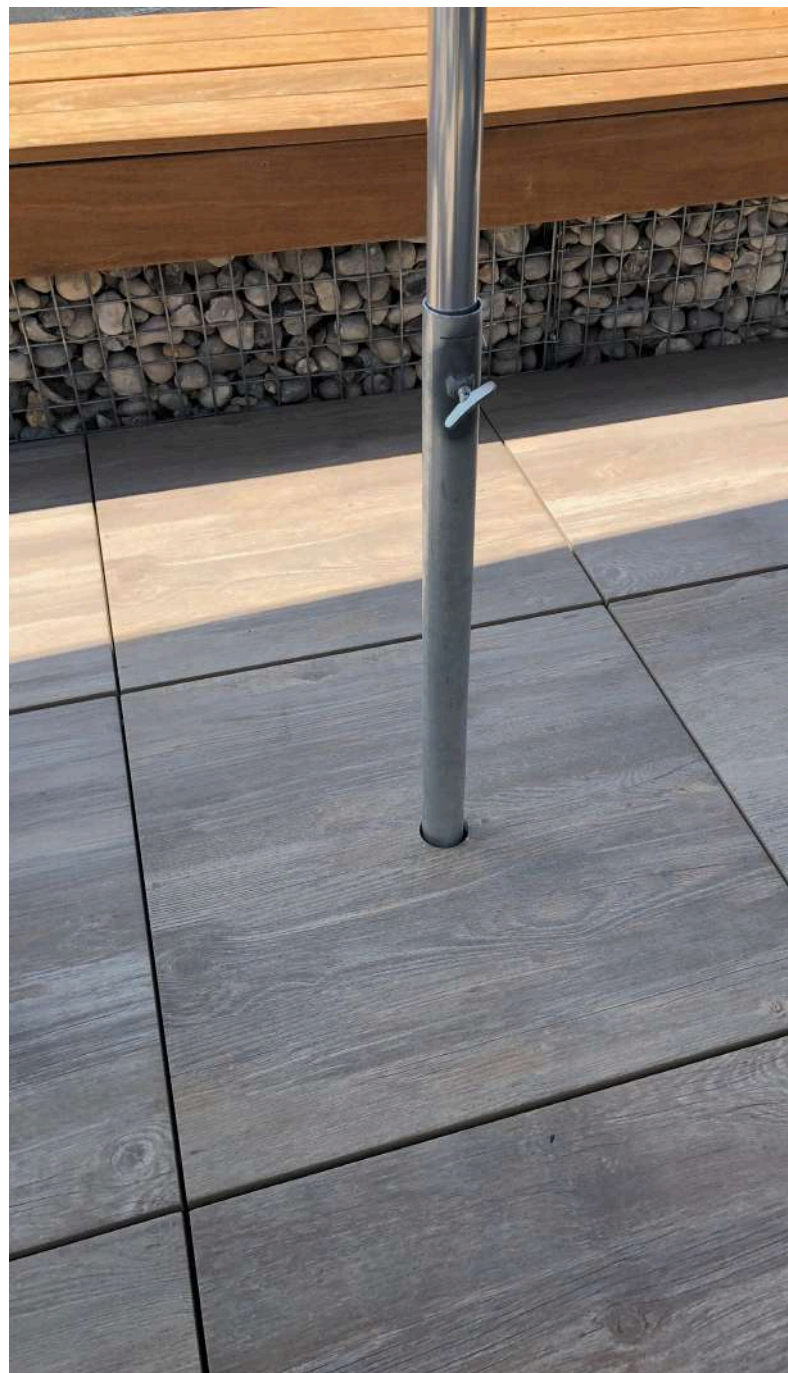

Parasols Cortina

Accessoires

Socle / système de fixation

› mât platine fixé sous terrasse